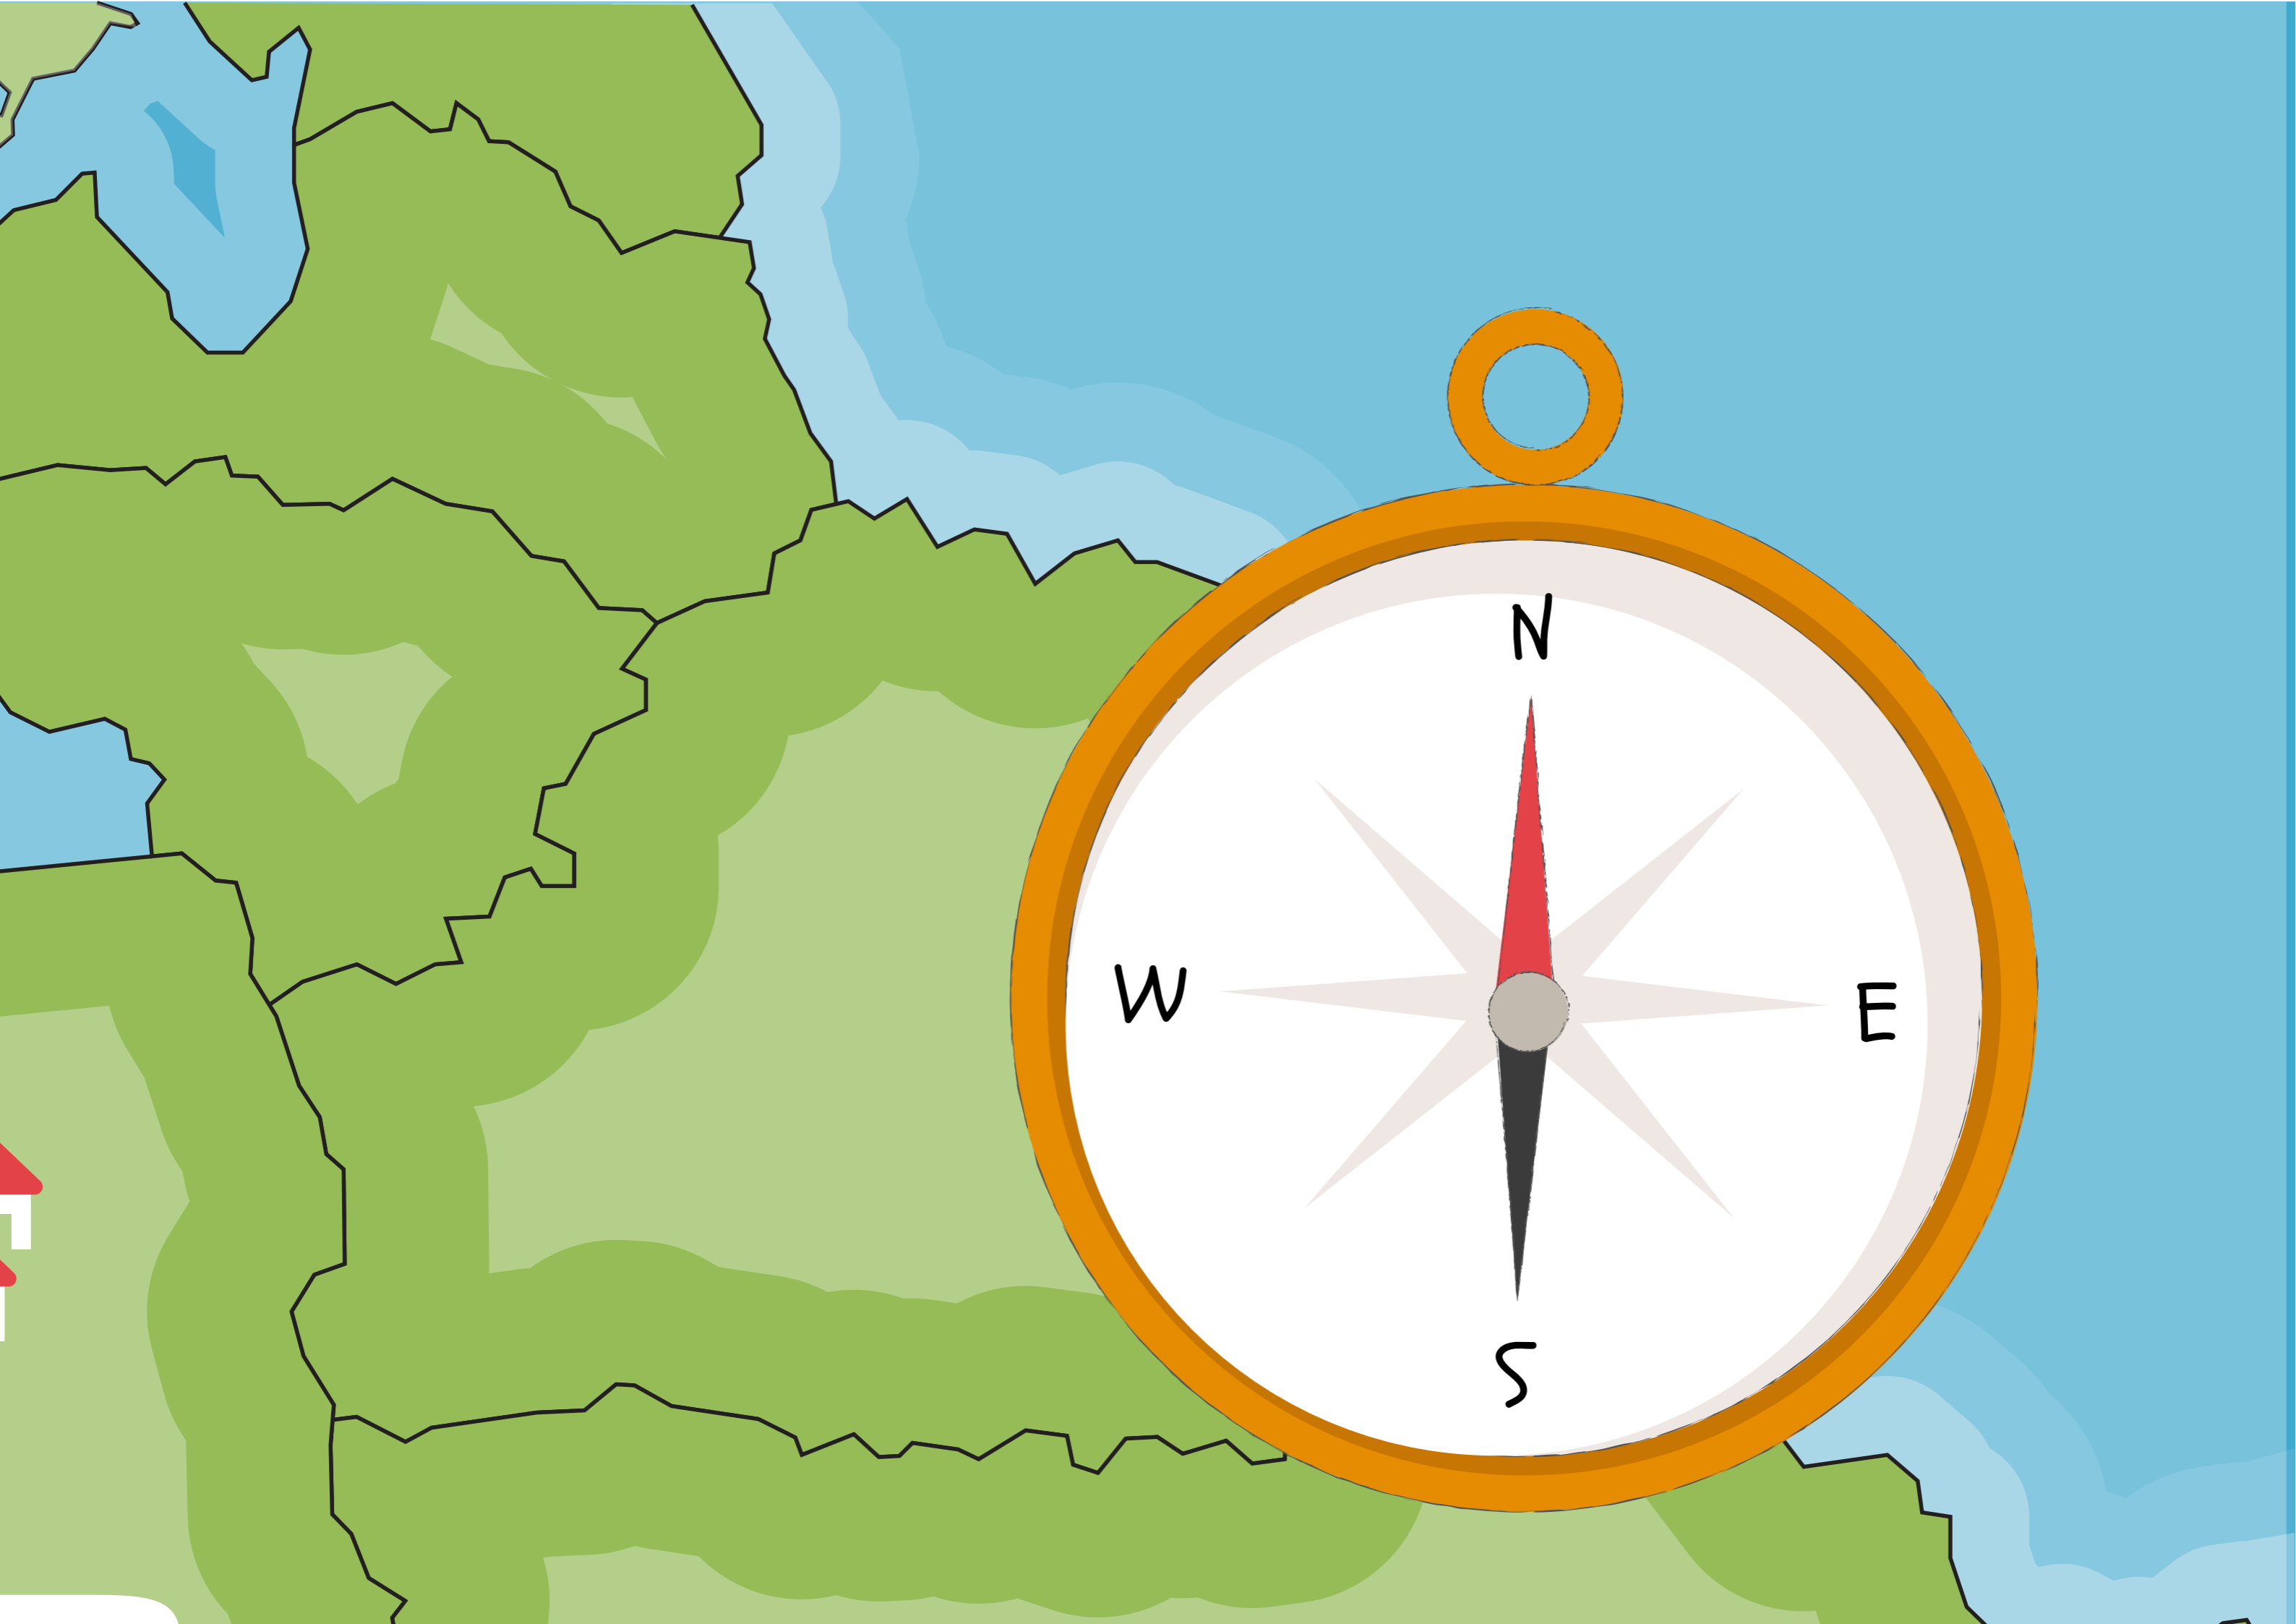

MER
DU NOR

Mathilde à VÉLO

FRANCE

DÉPART

1

**OCÉAN
ATLANTIQUE**

N

RD

ALLEMAGNE

3

SLOVAQU

SUISSE

AUTRICHE

5

2

4

6

S

MÉDITERRANÉE

IE

HONGRIE

SERBIE

7

MER NOIRE

8

**MACÉDOINE
DU NORD**

9

GRÈCE

ARRIVÉE